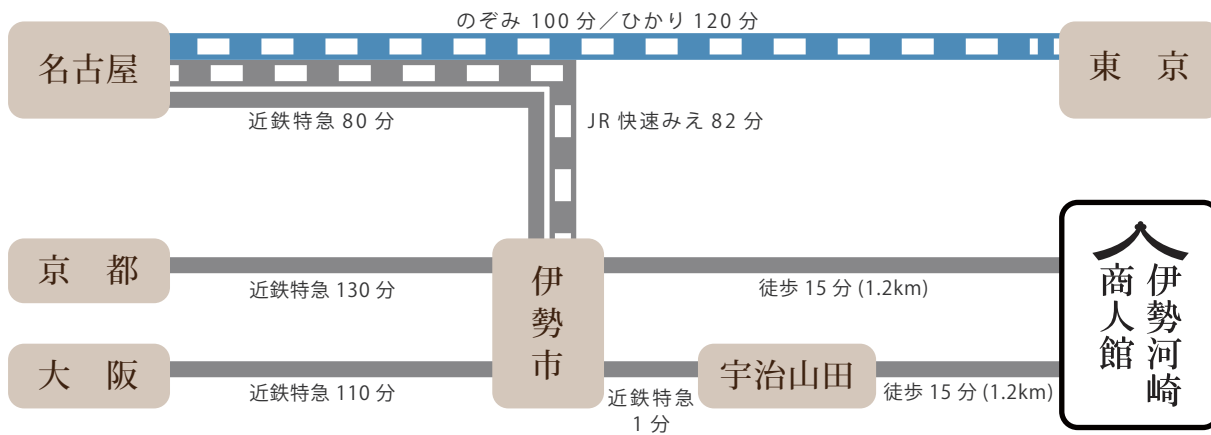

## お車でお越しの方

- 伊勢自動車道 伊勢西 IC、伊勢 IC から 15 分 専用駐車場 3 ヶ所、計 30 台有り

## 電車でお越しの方

- 近鉄伊勢市駅 北口（近鉄側）から 徒歩 15 分 近鉄宇治山田駅から 徒歩 15 分

## バス・タクシーでお越しの方

- 三重交通 参宮バス

JR 伊勢市駅前から「河崎商人館前」下車 徒歩 5 分

- 三重交通

JR 伊勢市駅前から「今一色」か「鳥羽」行きに乗車 「河崎百五前」下車 徒歩 5 分

- タクシー

JR・近鉄伊勢市駅前からタクシーで 5 分