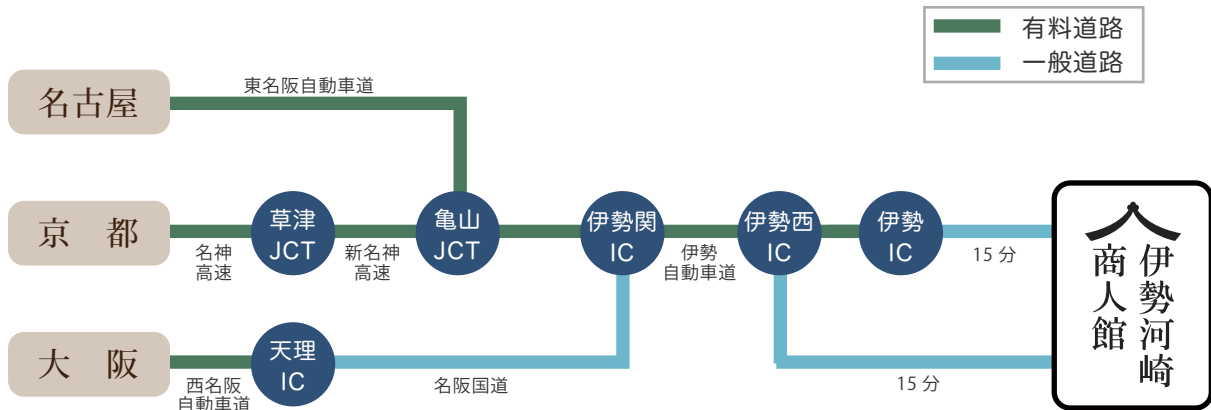

# 伊勢河崎商人館

(いせかわさきしょうにんかん)

<http://www.isekawasaki.jp/>

NPO 法人伊勢河崎まちづくり衆

住 所 : 〒516-0009 三重県伊勢市河崎 2 丁目 25 番 32 号

T E L : 0596-22-4810

## お車でお越しの方

- 伊勢自動車道 伊勢西 IC、伊勢 IC から 15 分 専用駐車場 3 ヶ所、計 30 台有り

## 電車でお越しの方

- 近鉄伊勢市駅 北口（近鉄側）から 徒歩 15 分 近鉄宇治山田駅から 徒歩 15 分

## バス・タクシーでお越しの方

- 三重交通 参宮バス

JR 伊勢市駅前から「河崎商人館前」下車 徒歩 5 分

- 三重交通

JR 伊勢市駅前から「今一色」か「鳥羽」行きに乗車 「河崎百五前」下車 徒歩 5 分

- タクシー

JR・近鉄伊勢市駅前からタクシーで 5 分